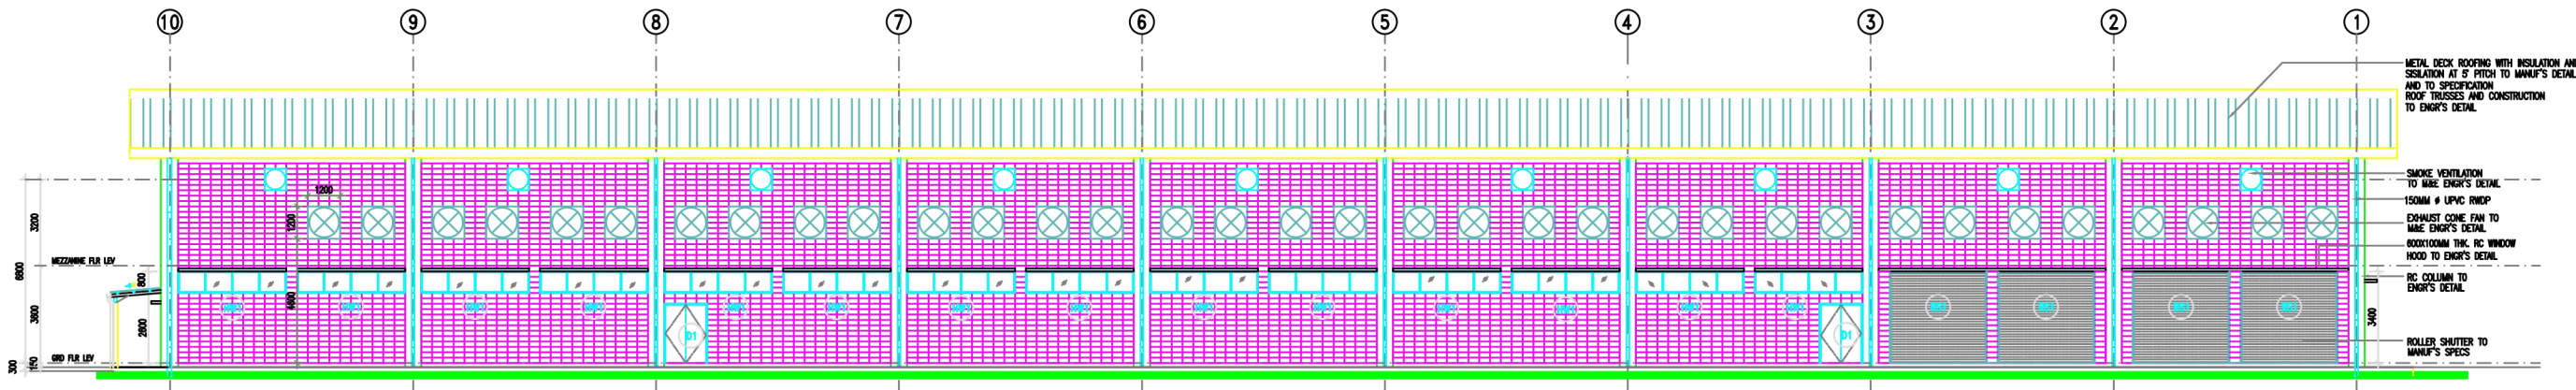

HOT AIR OUT

LEFT SIDE ELEVATION
SCALE 1:150